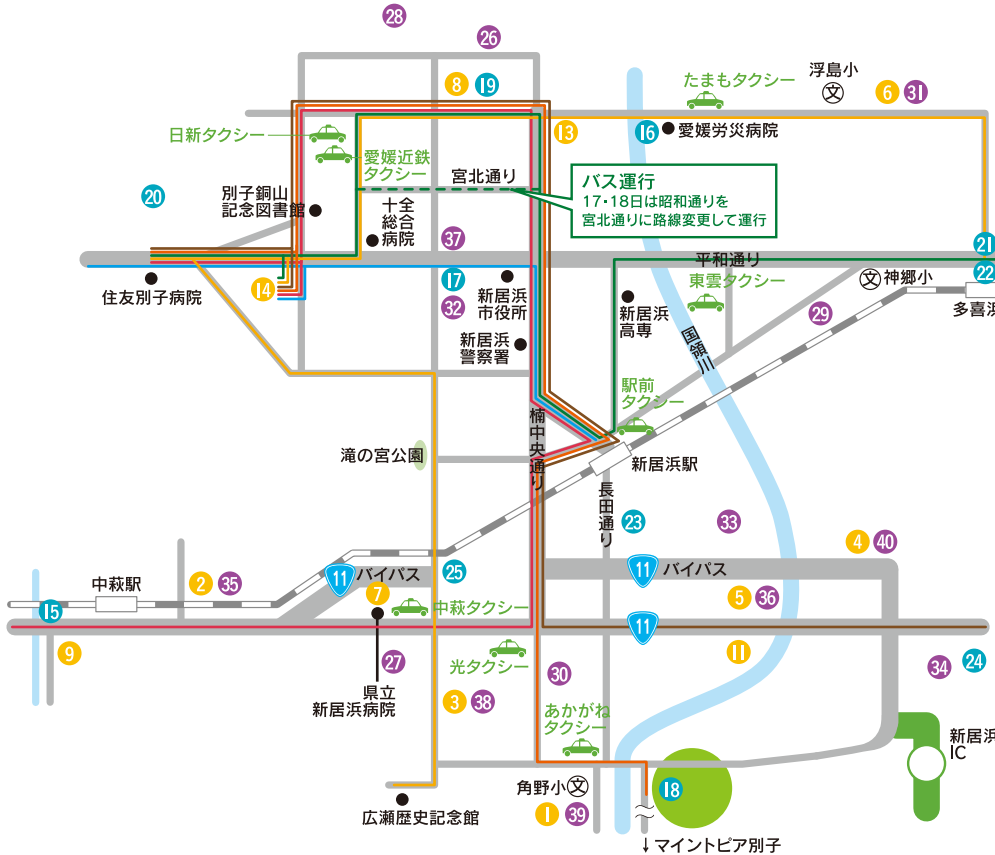

# バス路線・タクシー会社・JR特急列車・祭り会場案内

※バスのダイヤ路線は太鼓台の運行状況により変更になる場合もございます。

## ◎新居浜太鼓祭り開催場所

- |              |                 |                  |                  |
|--------------|-----------------|------------------|------------------|
| 10月16日       | 1 内宮神社          | 10月17日           | 21 多喜浜駅前         |
| 2 萩岡神社       | 3 白山神社          | 22 多喜浜駅前ロータリー    | 23 マルヨシセンター新居浜店  |
| 4 東臺神社       | 5 浦渡神社          | 24 池田公園          | 25 フジ本郷店         |
| 6 八幡神社       | 7 中萩きらきら公園      | 26 大江浜           | 10月18日           |
| 8 昭和通り       | 9 フレッシュバリュー大生院店 | 27 中萩小学校         | 26 大江浜           |
| 10 天神浜通り     | 11 マルナカ新居浜本店    | 28 新居浜港          | 27 中萩小学校         |
| 12 ザ・ビッグ松神子店 | 13 フジグラン新居浜     | 29 下郷ふれあい公園      | 28 新居浜港          |
| 14 イオンモール新居浜 | 15 滝井川河川敷       | 30 フレッシュバリュー喜光地店 | 29 下郷ふれあい公園      |
| 10月17日       | 16 国領川河川敷公園     | 31 八幡神社          | 30 フレッシュバリュー喜光地店 |
| 15 滝井川河川敷    | 16 国領川河川敷公園     | 32 一宮神社          | 31 八幡神社          |
| 16 国領川河川敷公園  | 17 一宮神社         | 33 泉川小学校         | 32 一宮神社          |
| 17 一宮神社      | 18 山根グラウンド      | 34 船木小学校         | 33 泉川小学校         |
| 18 山根グラウンド   | 19 昭和通り         | 35 萩岡神社          | 34 船木小学校         |
| 19 昭和通り      | 20 工場前          | 36 浦渡神社          | 35 萩岡神社          |
| 20 工場前       |                 | 37 一宮神社          | 36 浦渡神社          |
|              |                 | 38 白山神社          | 37 一宮神社          |
|              |                 | 39 内宮神社          | 38 白山神社          |
|              |                 | 40 東臺神社          | 39 内宮神社          |
|              |                 |                  | 40 東臺神社          |

シャトルバス 案内無料  
 10月17日(水) 18 上部地区山根グラウンド統一寄せ  
 運行時間 10:30~17:30(20~30分間隔)

△…多度津乗換 特急南風経由  
 ※…坂出乗換 マリンライナー経由

- 祭り各会場の時刻は、太鼓台の運行状況により変わる場合がございます。●各祭り会場は大変混雑いたします。安全には充分注意をご覧ください。
- 会場までのバス便・所要時間は交通事情で大きく変わる場合がございます。かきくらべ開催前後は、太鼓台の運行等で渋滞が予想されます。余裕をもってお出かけください。
- 各会場及び交通規制の予定は、9月10日時点で各地区太鼓台運営委員会(協議会)から提供された情報を基に作成したものです。