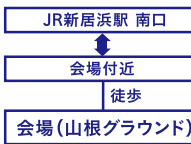

◎JR新居浜駅発着特急列車案内

松山発	新居浜着	高松発	岡山発	松山着	新居浜発	高松着	岡山着
5:05	6:11	6:33	5:17		5:06		6:43
6:13	7:19	7:21	6:00	7:10	5:55	6:11	7:37
7:20	8:26	9:00	7:37	7:58	6:34	6:52	8:11
8:10	9:16	10:10	8:45	8:36	7:24	7:22	8:44
9:15	10:28	11:00	9:40			8:26	9:44
10:21	11:30	12:07	10:47	10:05	9:00	9:17	10:39
11:23	12:33	13:09	11:50	11:15	10:11	10:30	11:54
12:20	13:32	14:09	12:50	12:10	11:01	11:31	12:54
13:26	14:34	15:10	13:50	13:15	12:08	12:33	13:55
14:23	15:34	16:10	14:50	14:13	13:10	13:33	14:55
15:28	16:35	17:12	15:50	15:17	14:09	14:34	15:55
16:28	17:36	18:12	16:50	16:16	15:10	15:35	16:55
17:37	18:41	19:15	17:50	17:24	16:10	16:36	17:54
18:40	19:48	20:22	18:58	18:27	17:13	17:37	18:54
19:32	20:38	21:22	19:52	19:24	18:13	18:42	19:56
20:36	21:41	22:25	20:59	20:28	19:15	19:49	21:10
21:40	22:50	23:50	22:20	21:32	20:23	20:39	21:55
23:05	0:18	1:07	23:46	22:36	21:23	21:42	22:56
				23:32	22:26	22:50	0:04
				0:56	23:51		

△…多度津乗換 特急南風経由
※…坂出乗換 マリンライナー経由

- ●祭り各会場の時刻は、太鼓台の運行状況により変わる場合がございます。●各祭り会場は大変混雑いたします。安全には充分注意をご覧ください。
- ●会場までのバス便・所要時間は交通事情で大きく変わる場合がございます。かきくらべ開催前後は、太鼓台の運行等で渋滞が予想されます。余裕をもってお出かけください。
- ●各会場及び交通規制の予定は、9月10日時点で各地区太鼓台運営委員会(協議会)から提供された情報を基に作成したものです。